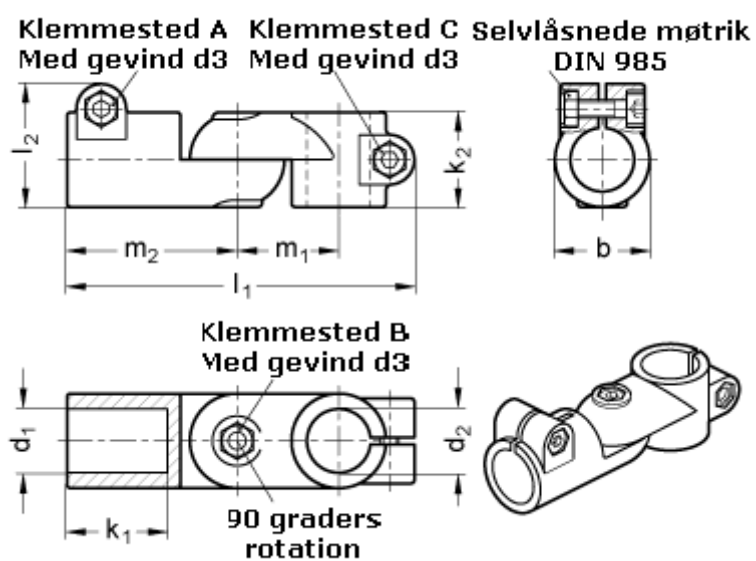

Varenummer: 20284B50B45T2SW
Beskrivelse: E+G laskeforbindelse
GN284-B50-B45-T-2-SW

Mål

b = 65	m1 = 70
d1 = B50	m2 = 115
d2 = B45	
d3 = M10	
k1 = 74.0	
k2 = 65	
l1 = 230	
l2 = 77.5	